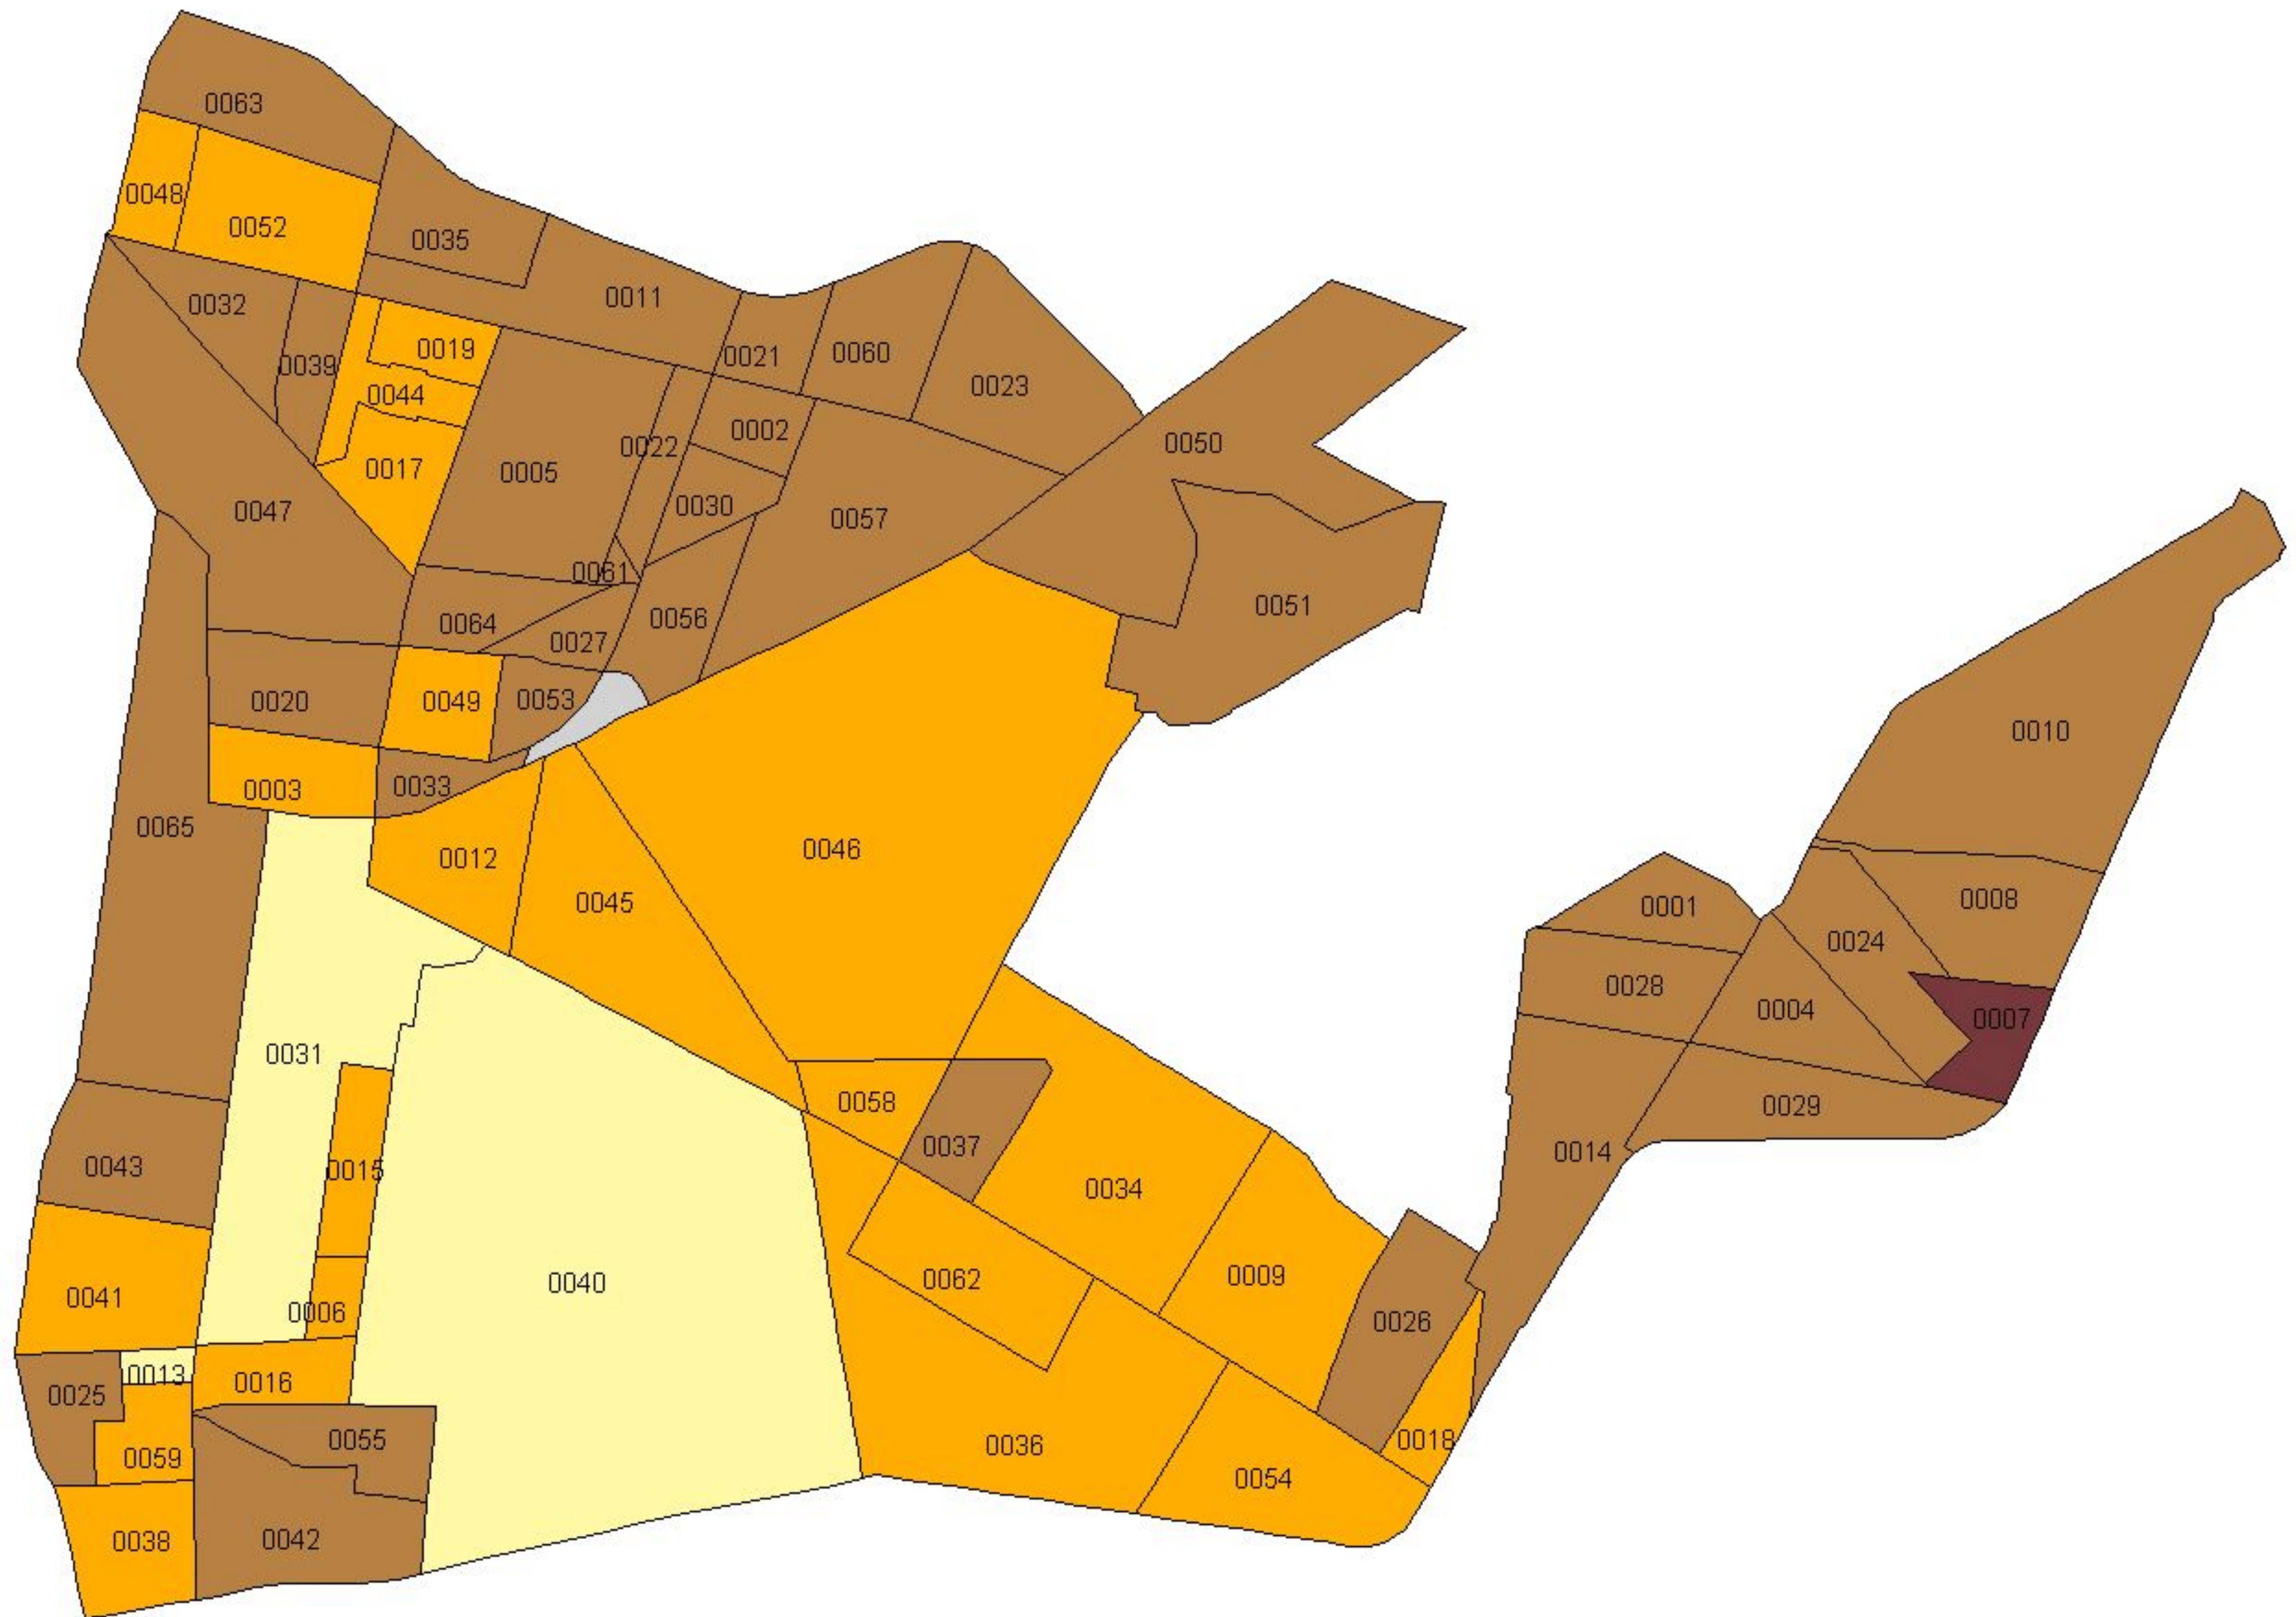

EVALUA DF
Consejo de Evaluación del
Desarrollo Social del
Distrito Federal

**ÍNDICE DE DESARROLLO SOCIAL
POR COLONIA
DELEGACIÓN V. CARRANZA
2005**

Grado de Desarrollo Social

-  Muy Bajo
-  Bajo
-  Medio
-  Alto
-  Sin dato
-  Límite de colonia

Fuente: Elaboración propia con datos de Seduvi e INEGI.