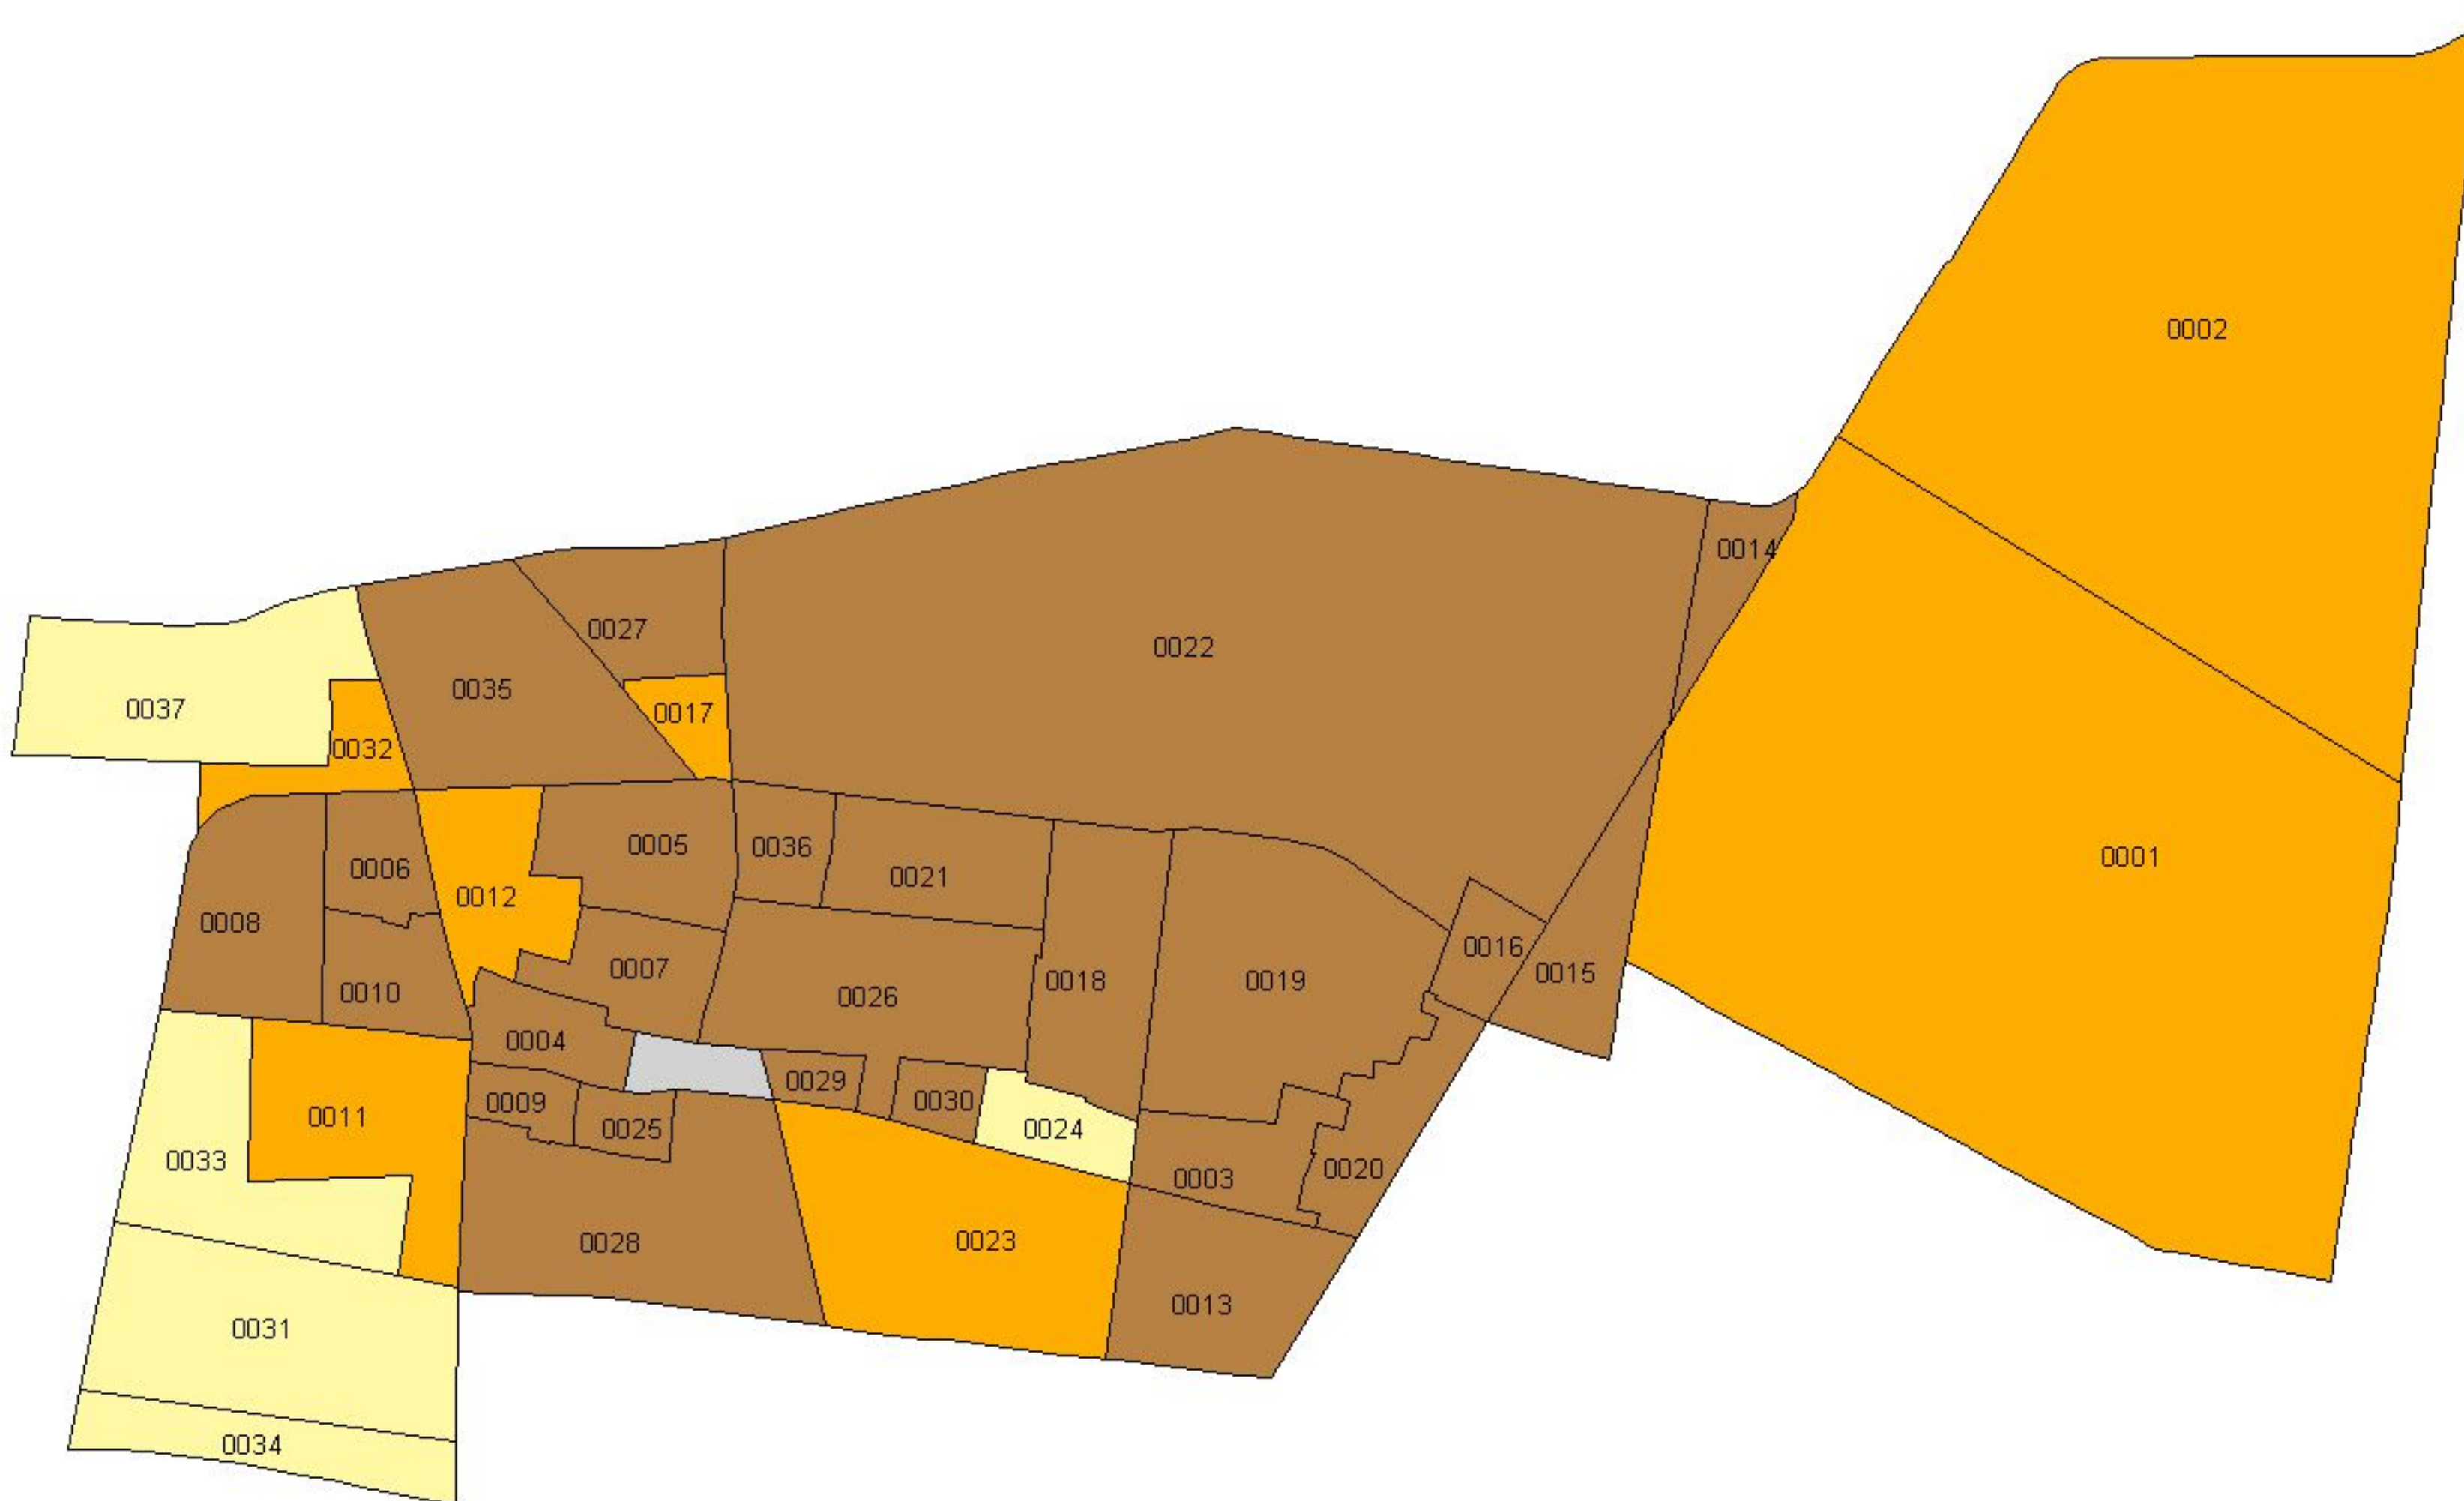

EVALUA DF

Consejo de Evaluación del
Desarrollo Social del
Distrito Federal

**ÍNDICE DE DESARROLLO SOCIAL
POR COLONIA
DELEGACIÓN IZTACALCO
2005**

Grado de Desarrollo Social

-  Muy Bajo
-  Bajo
-  Medio
-  Alto
-  Sin dato
-  Límite de colonia

0.4 0 0.4 0.8 Kilómetros

Fuente: Elaboración propia con datos de Seduvi e INEGI.