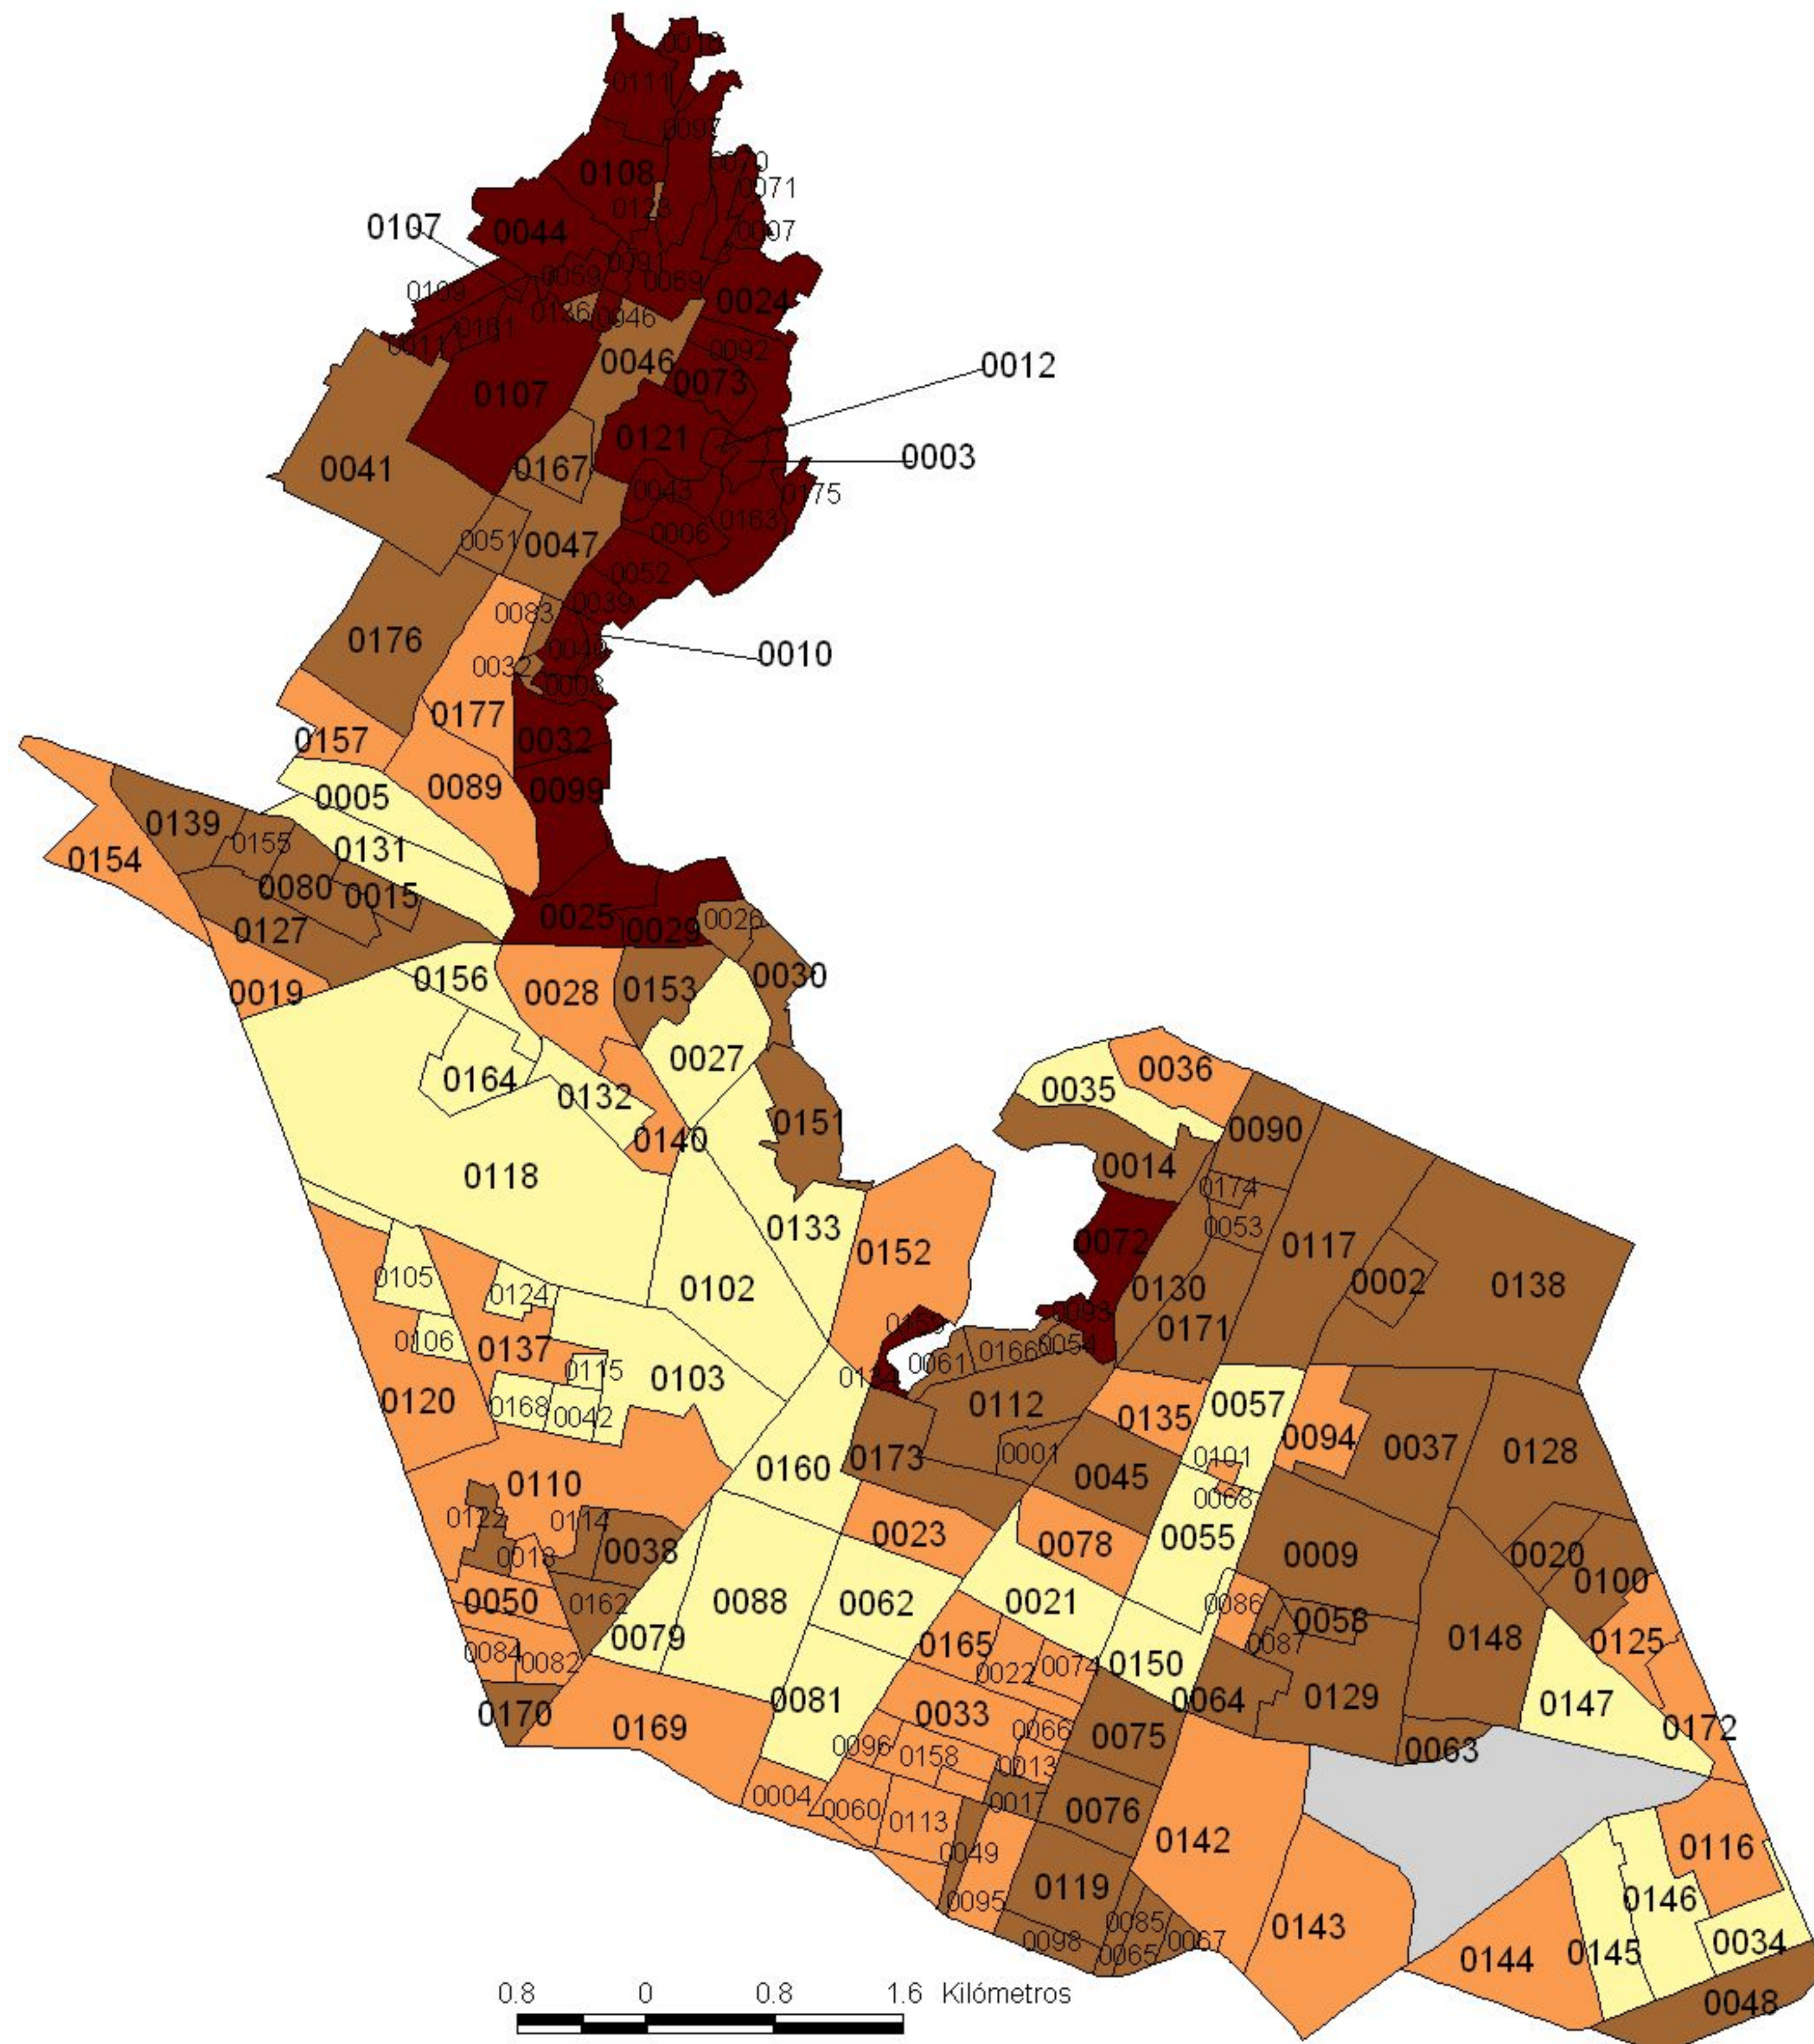

EVALUA DF

Consejo de Evaluación del
Desarrollo Social del
Distrito Federal

**ÍNDICE DE DESARROLLO SOCIAL
POR COLONIA
DELEGACIÓN G. A. MADERO
2005**

Grado de Desarrollo Social

-  Muy Bajo
-  Bajo
-  Medio
-  Alto
-  Sin dato
-  Límite de colonia

Fuente: Elaboración propia con datos de Seduvi e INEGI.