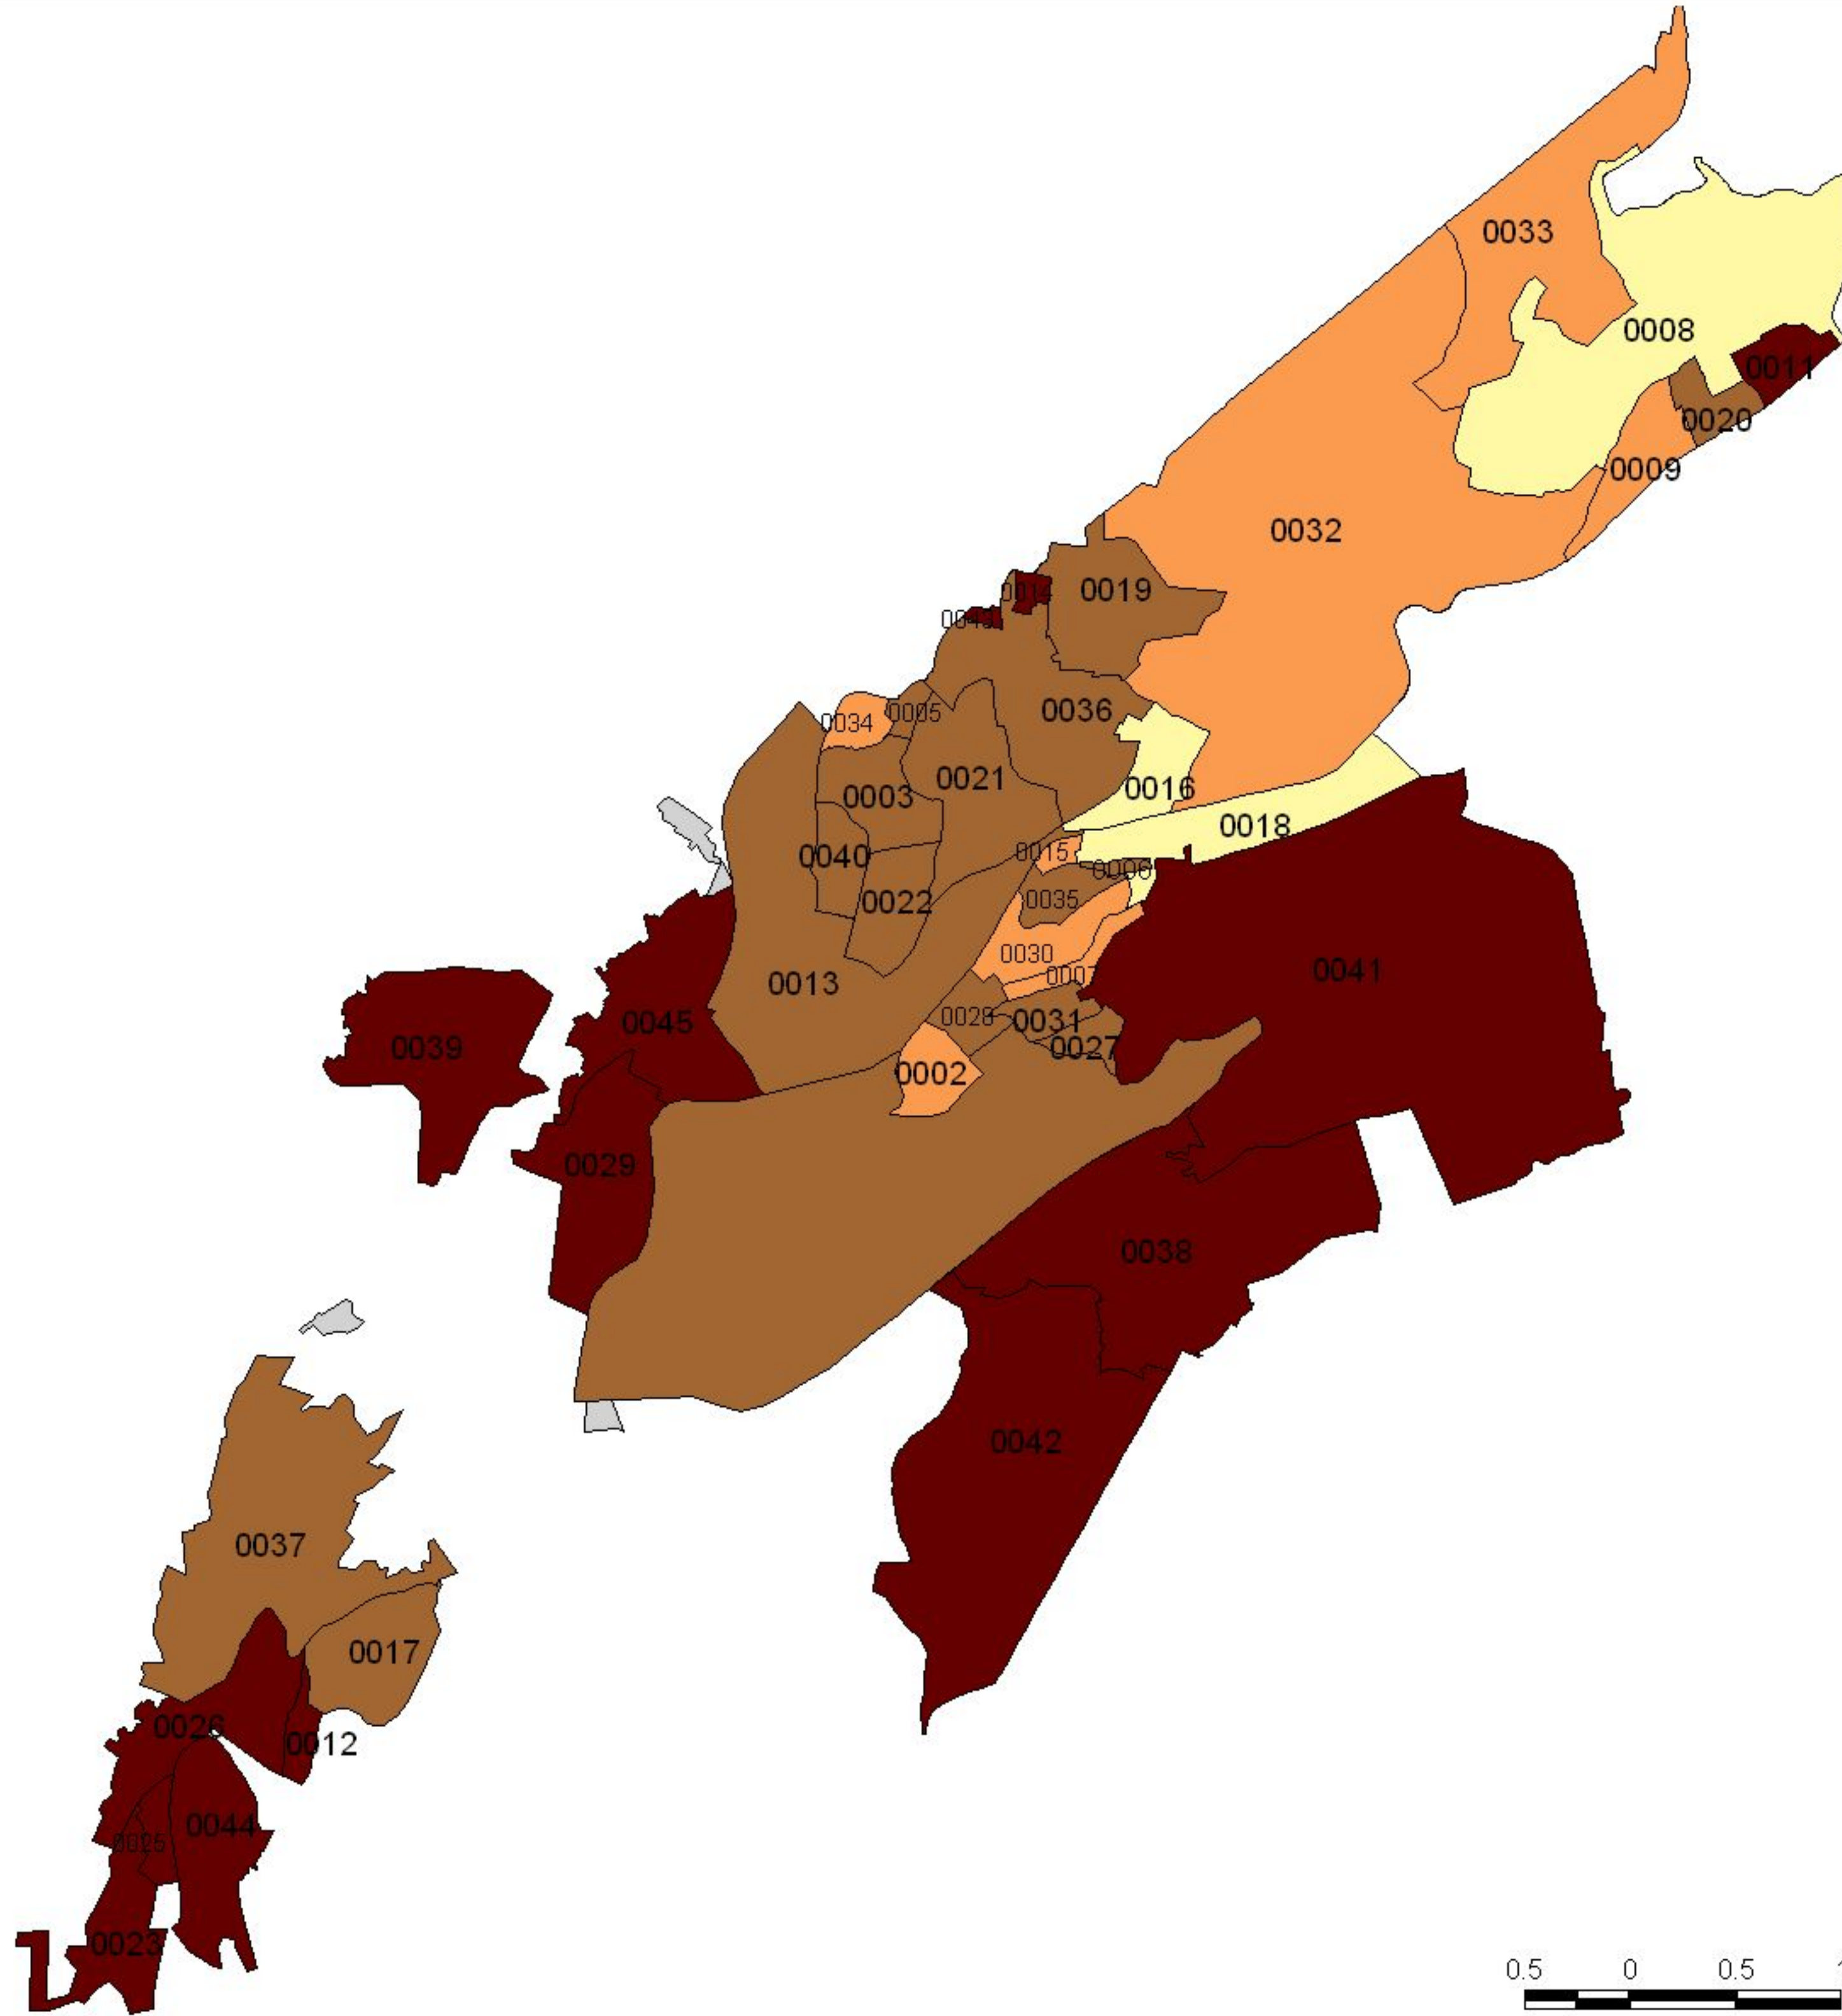

EVALUA DF

Consejo de Evaluación del
Desarrollo Social del
Distrito Federal

**ÍNDICE DE DESARROLLO SOCIAL
POR COLONIA
DELEGACIÓN CUAJIMALPA
2005**

Grado de Desarrollo Social

-  Muy Bajo
-  Bajo
-  Medio
-  Alto
-  Sin dato
-  Límite de colonia

0.5 0 0.5 1 Kilómetros

Fuente: Elaboración propia con datos de Seduvi e INEGI.