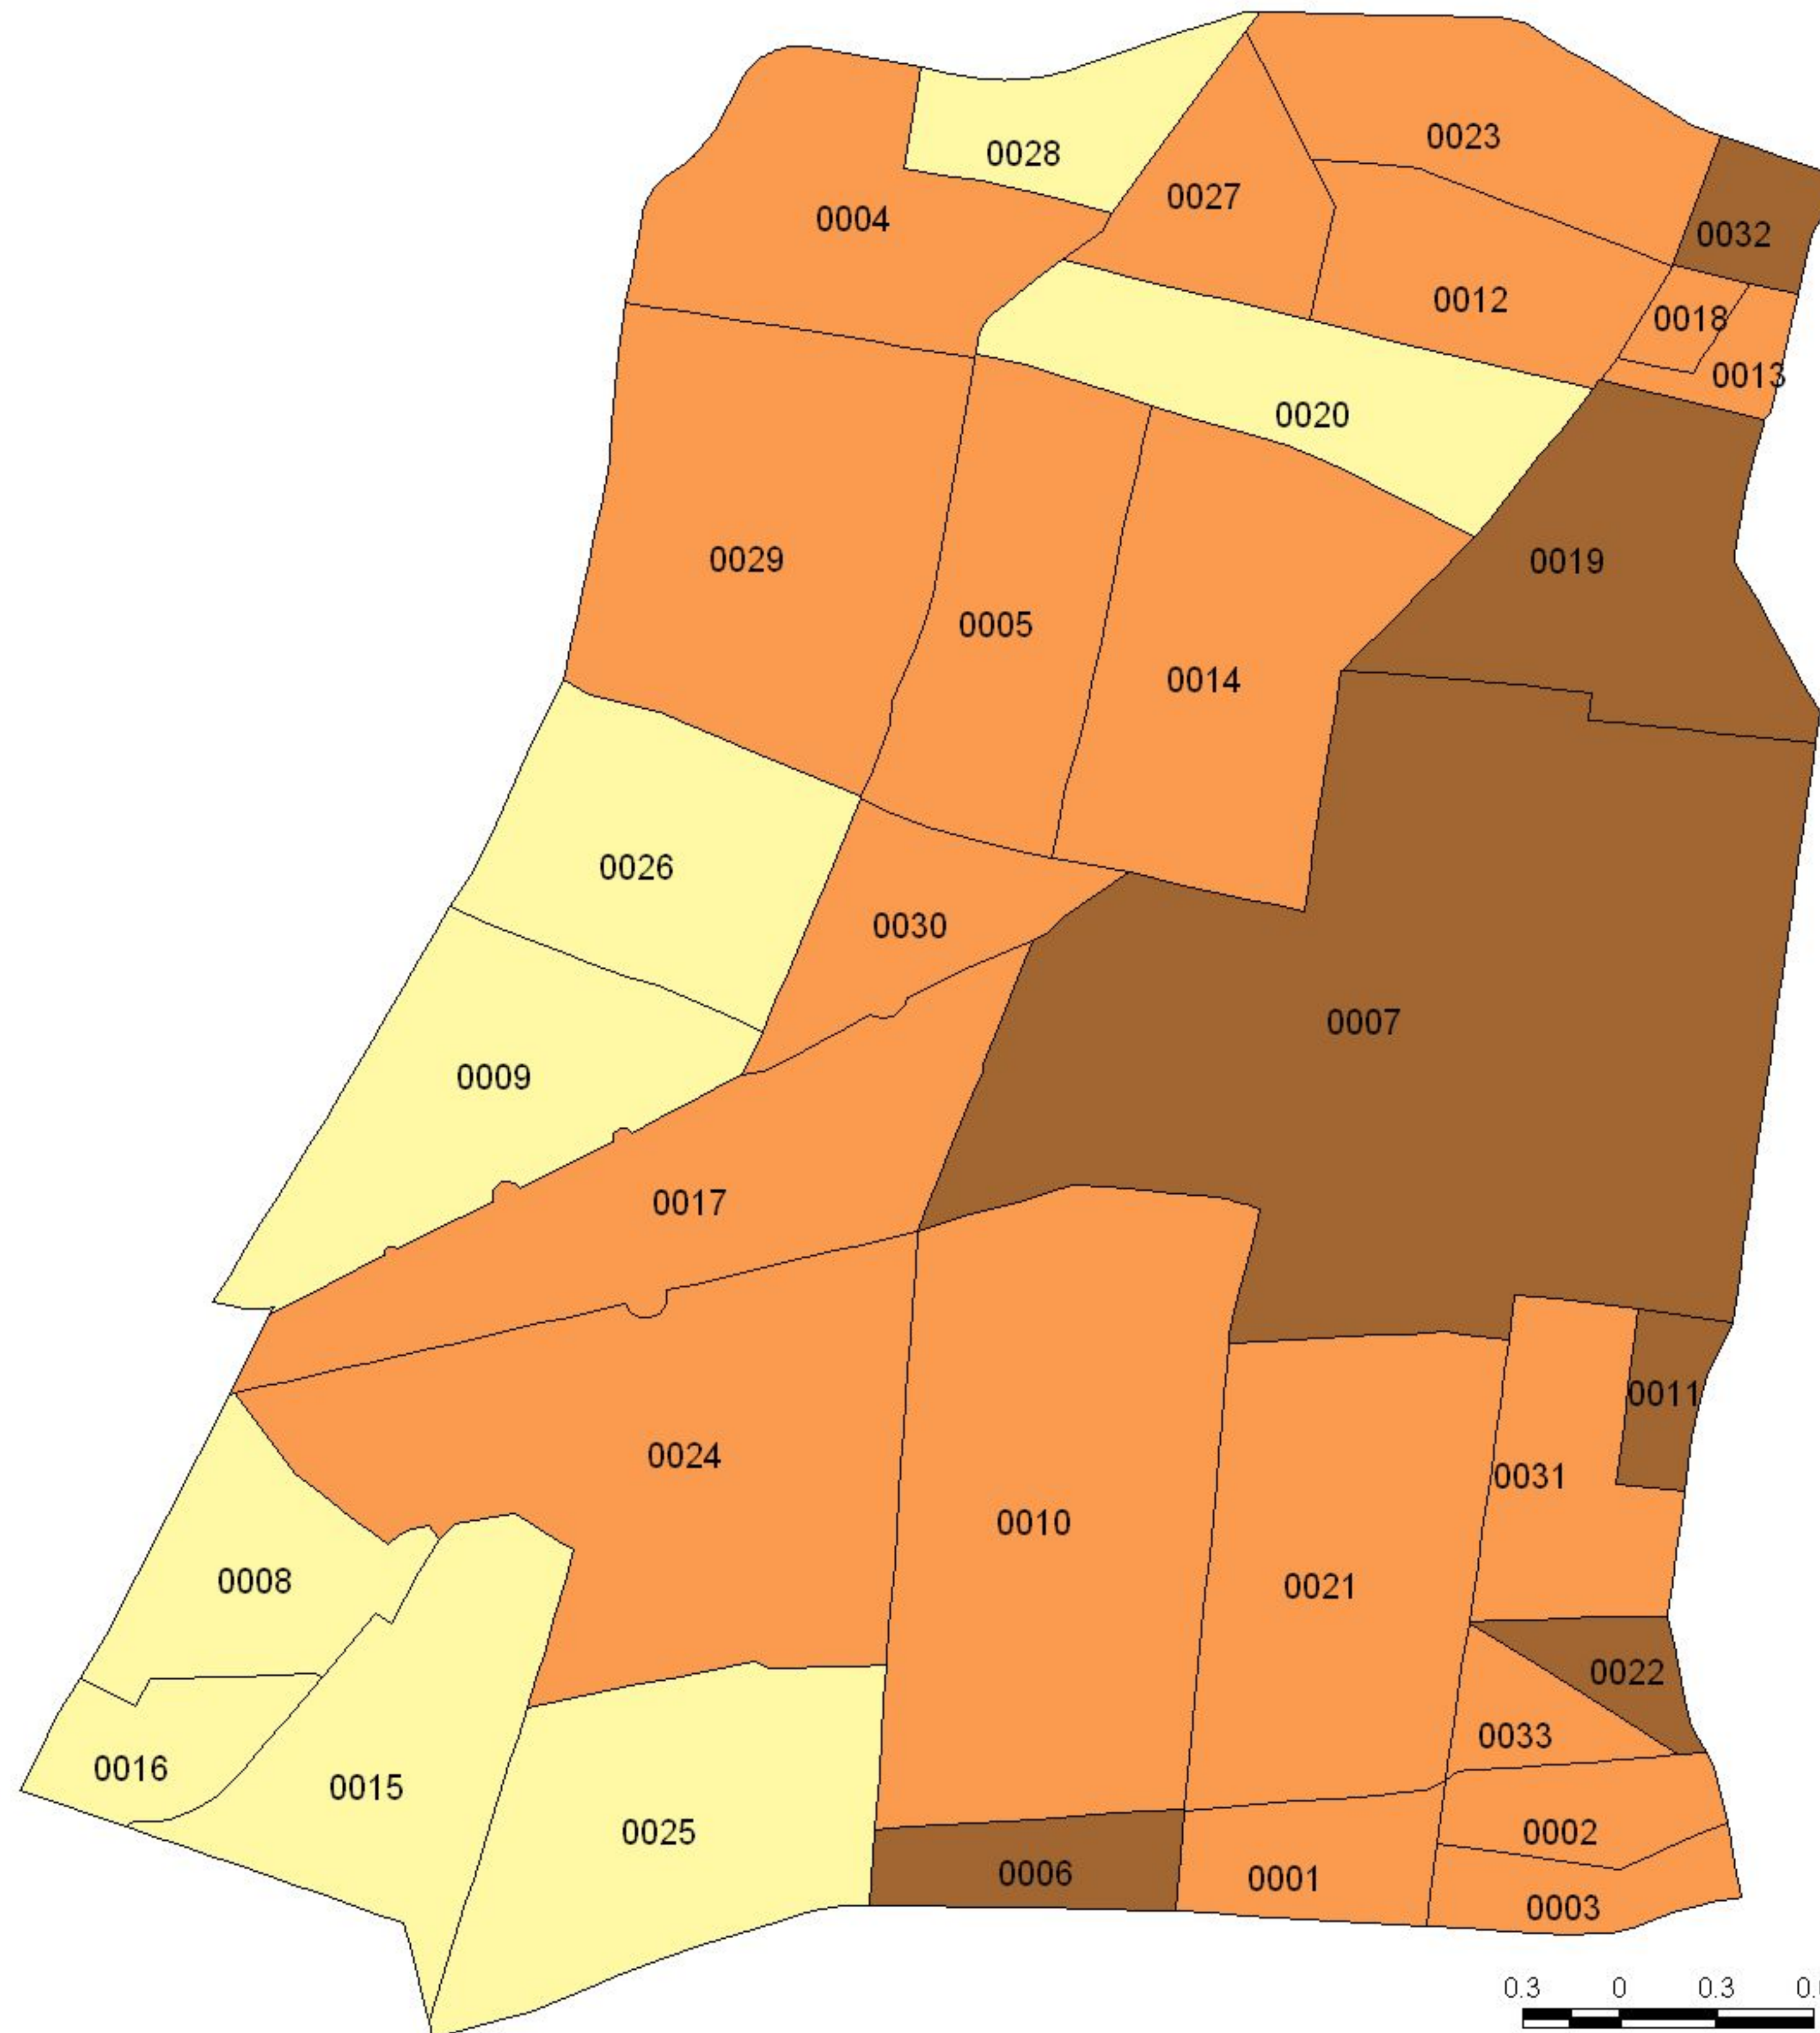

EVALUA DF

Consejo de Evaluación del
Desarrollo Social del
Distrito Federal

**ÍNDICE DE DESARROLLO SOCIAL
POR COLONIA
DELEGACIÓN CUAUHTÉMOC
2005**

0.3 0 0.3 0.6 Kilómetros

Grado de Desarrollo Social

-  Muy Bajo
-  Bajo
-  Medio
-  Alto
-  Sin dato
-  Límite de colonia

Fuente: Elaboración propia con datos de Seduvi e INEGI.