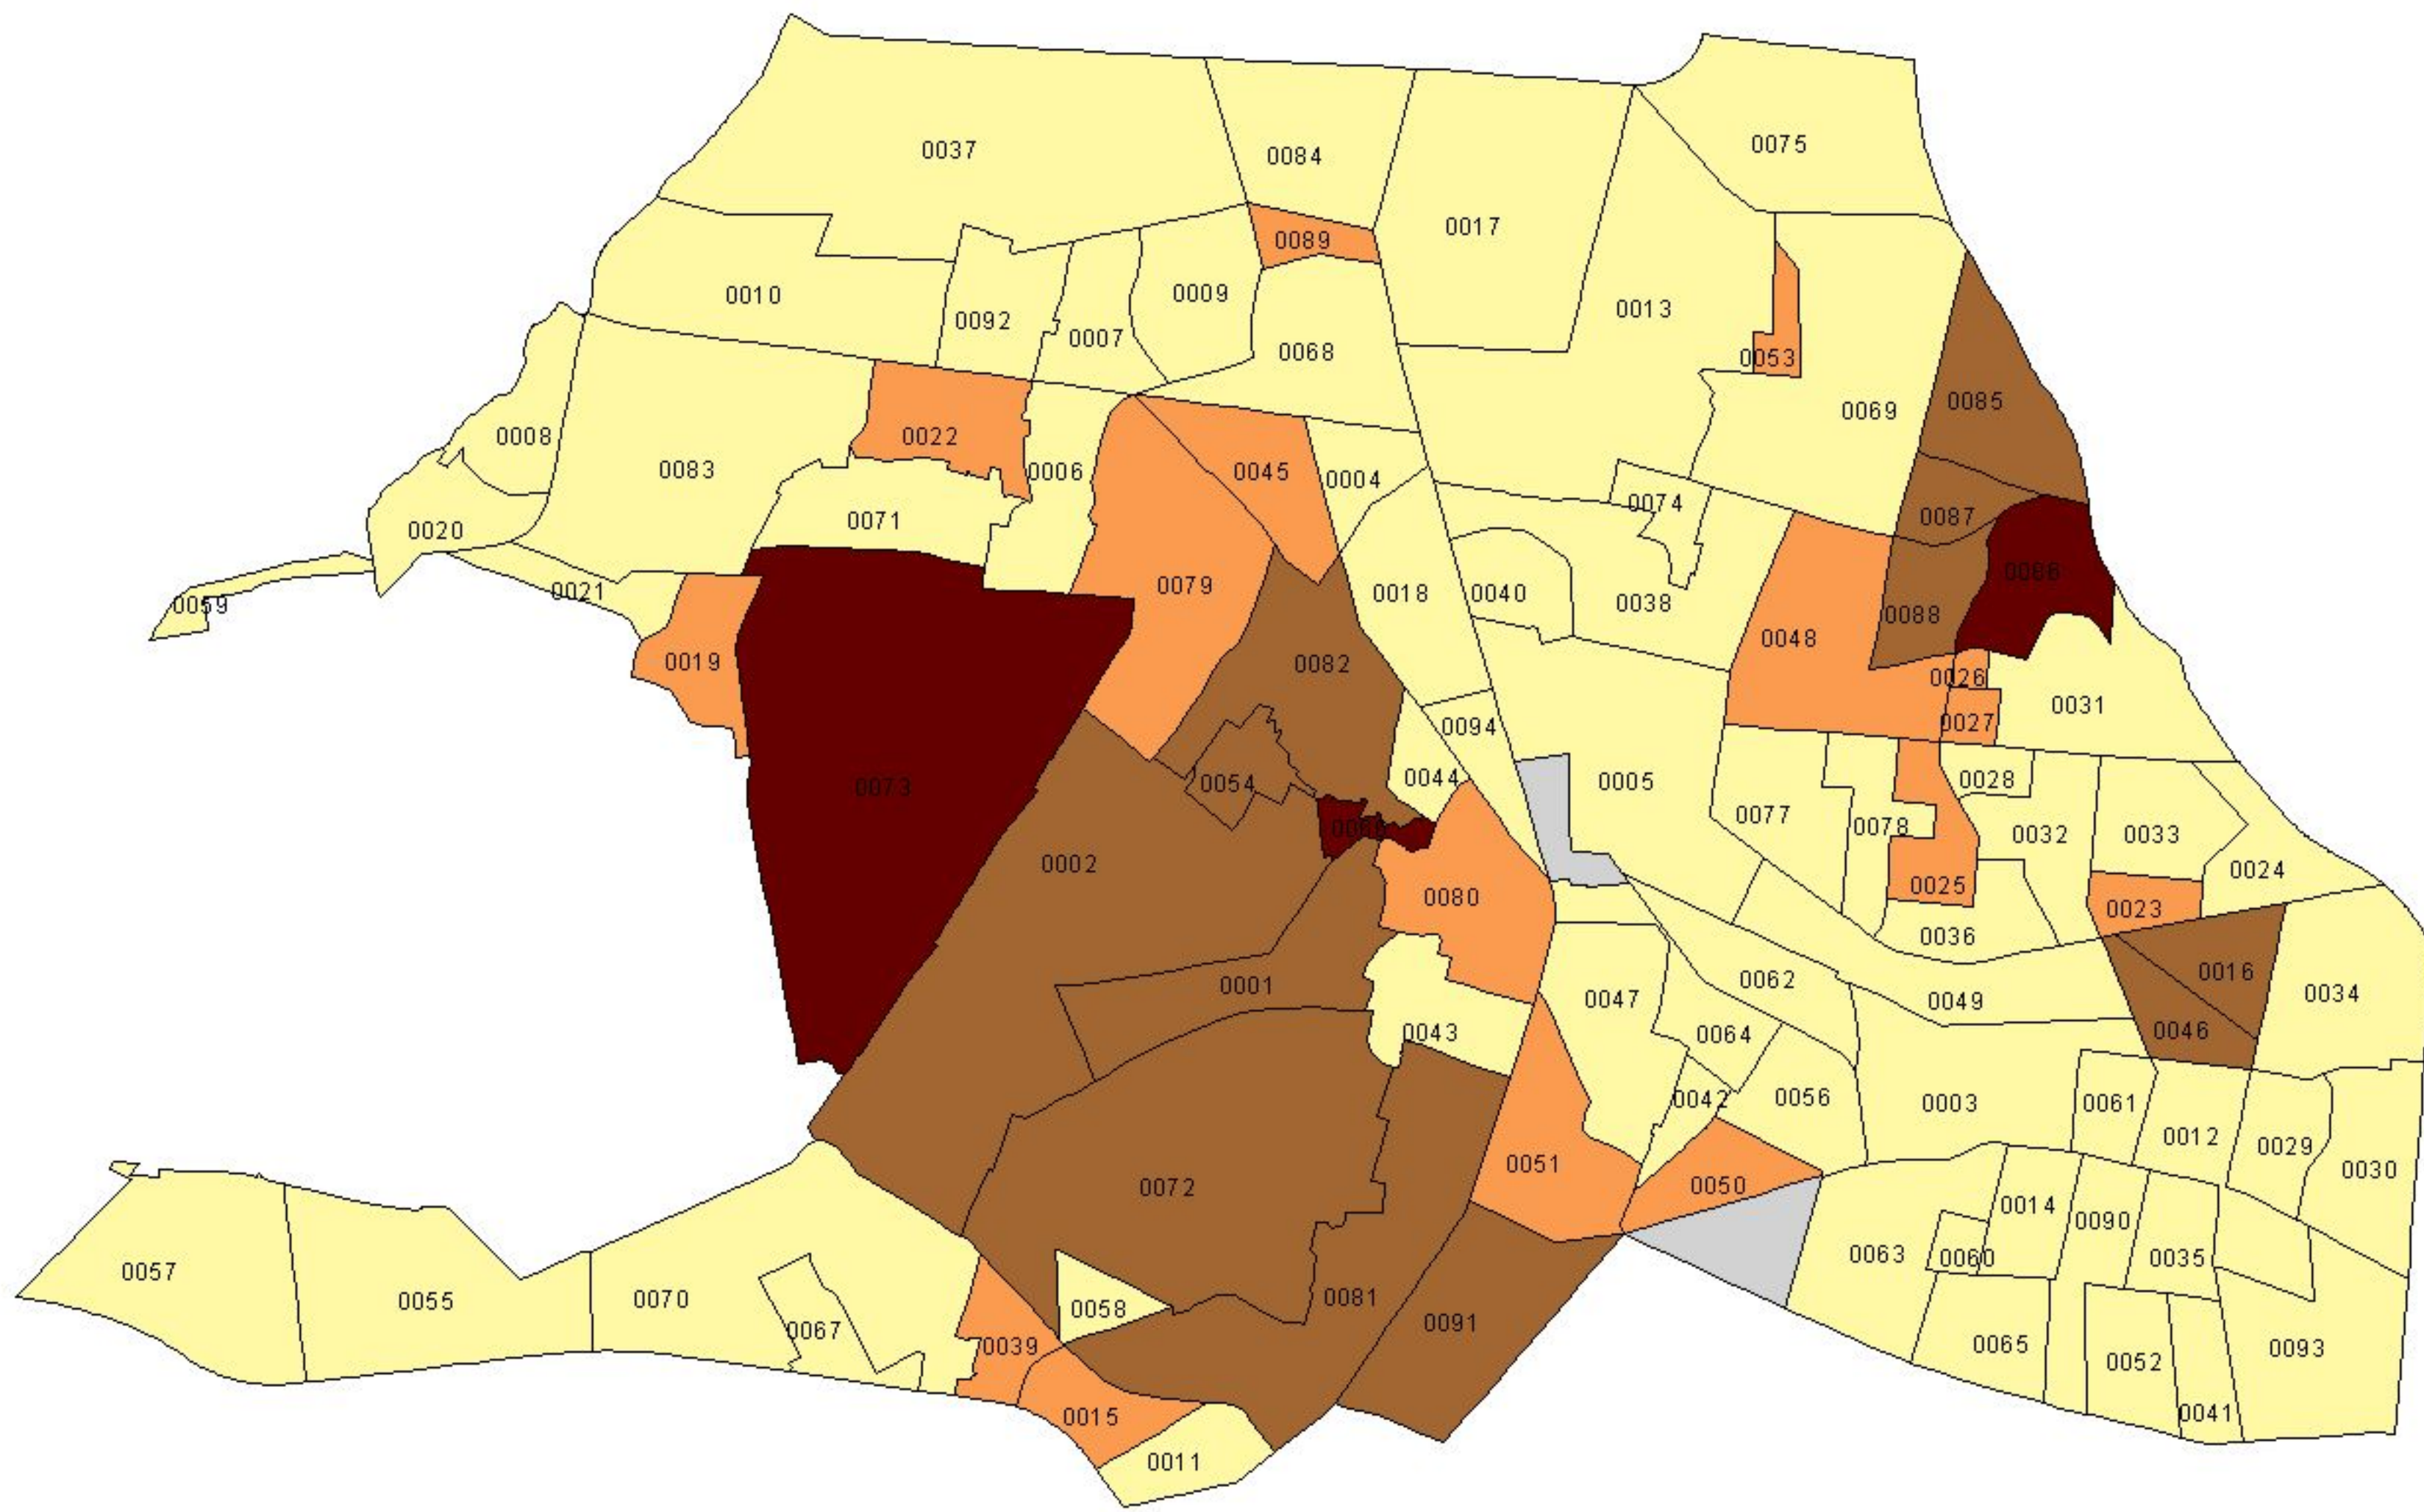

EVALUA DF

Consejo de Evaluación del
Desarrollo Social del
Distrito Federal

**ÍNDICE DE DESARROLLO SOCIAL
POR COLONIA
DELEGACIÓN COYOACÁN
2005**

Grado de Desarrollo Social

-  Muy Bajo
-  Bajo
-  Medio
-  Alto
-  Sin dato
-  Límite de colonia

0.6 0 0.6 1.2 Kilómetros

Fuente: Elaboración propia con datos de Seduvi e INEGI.