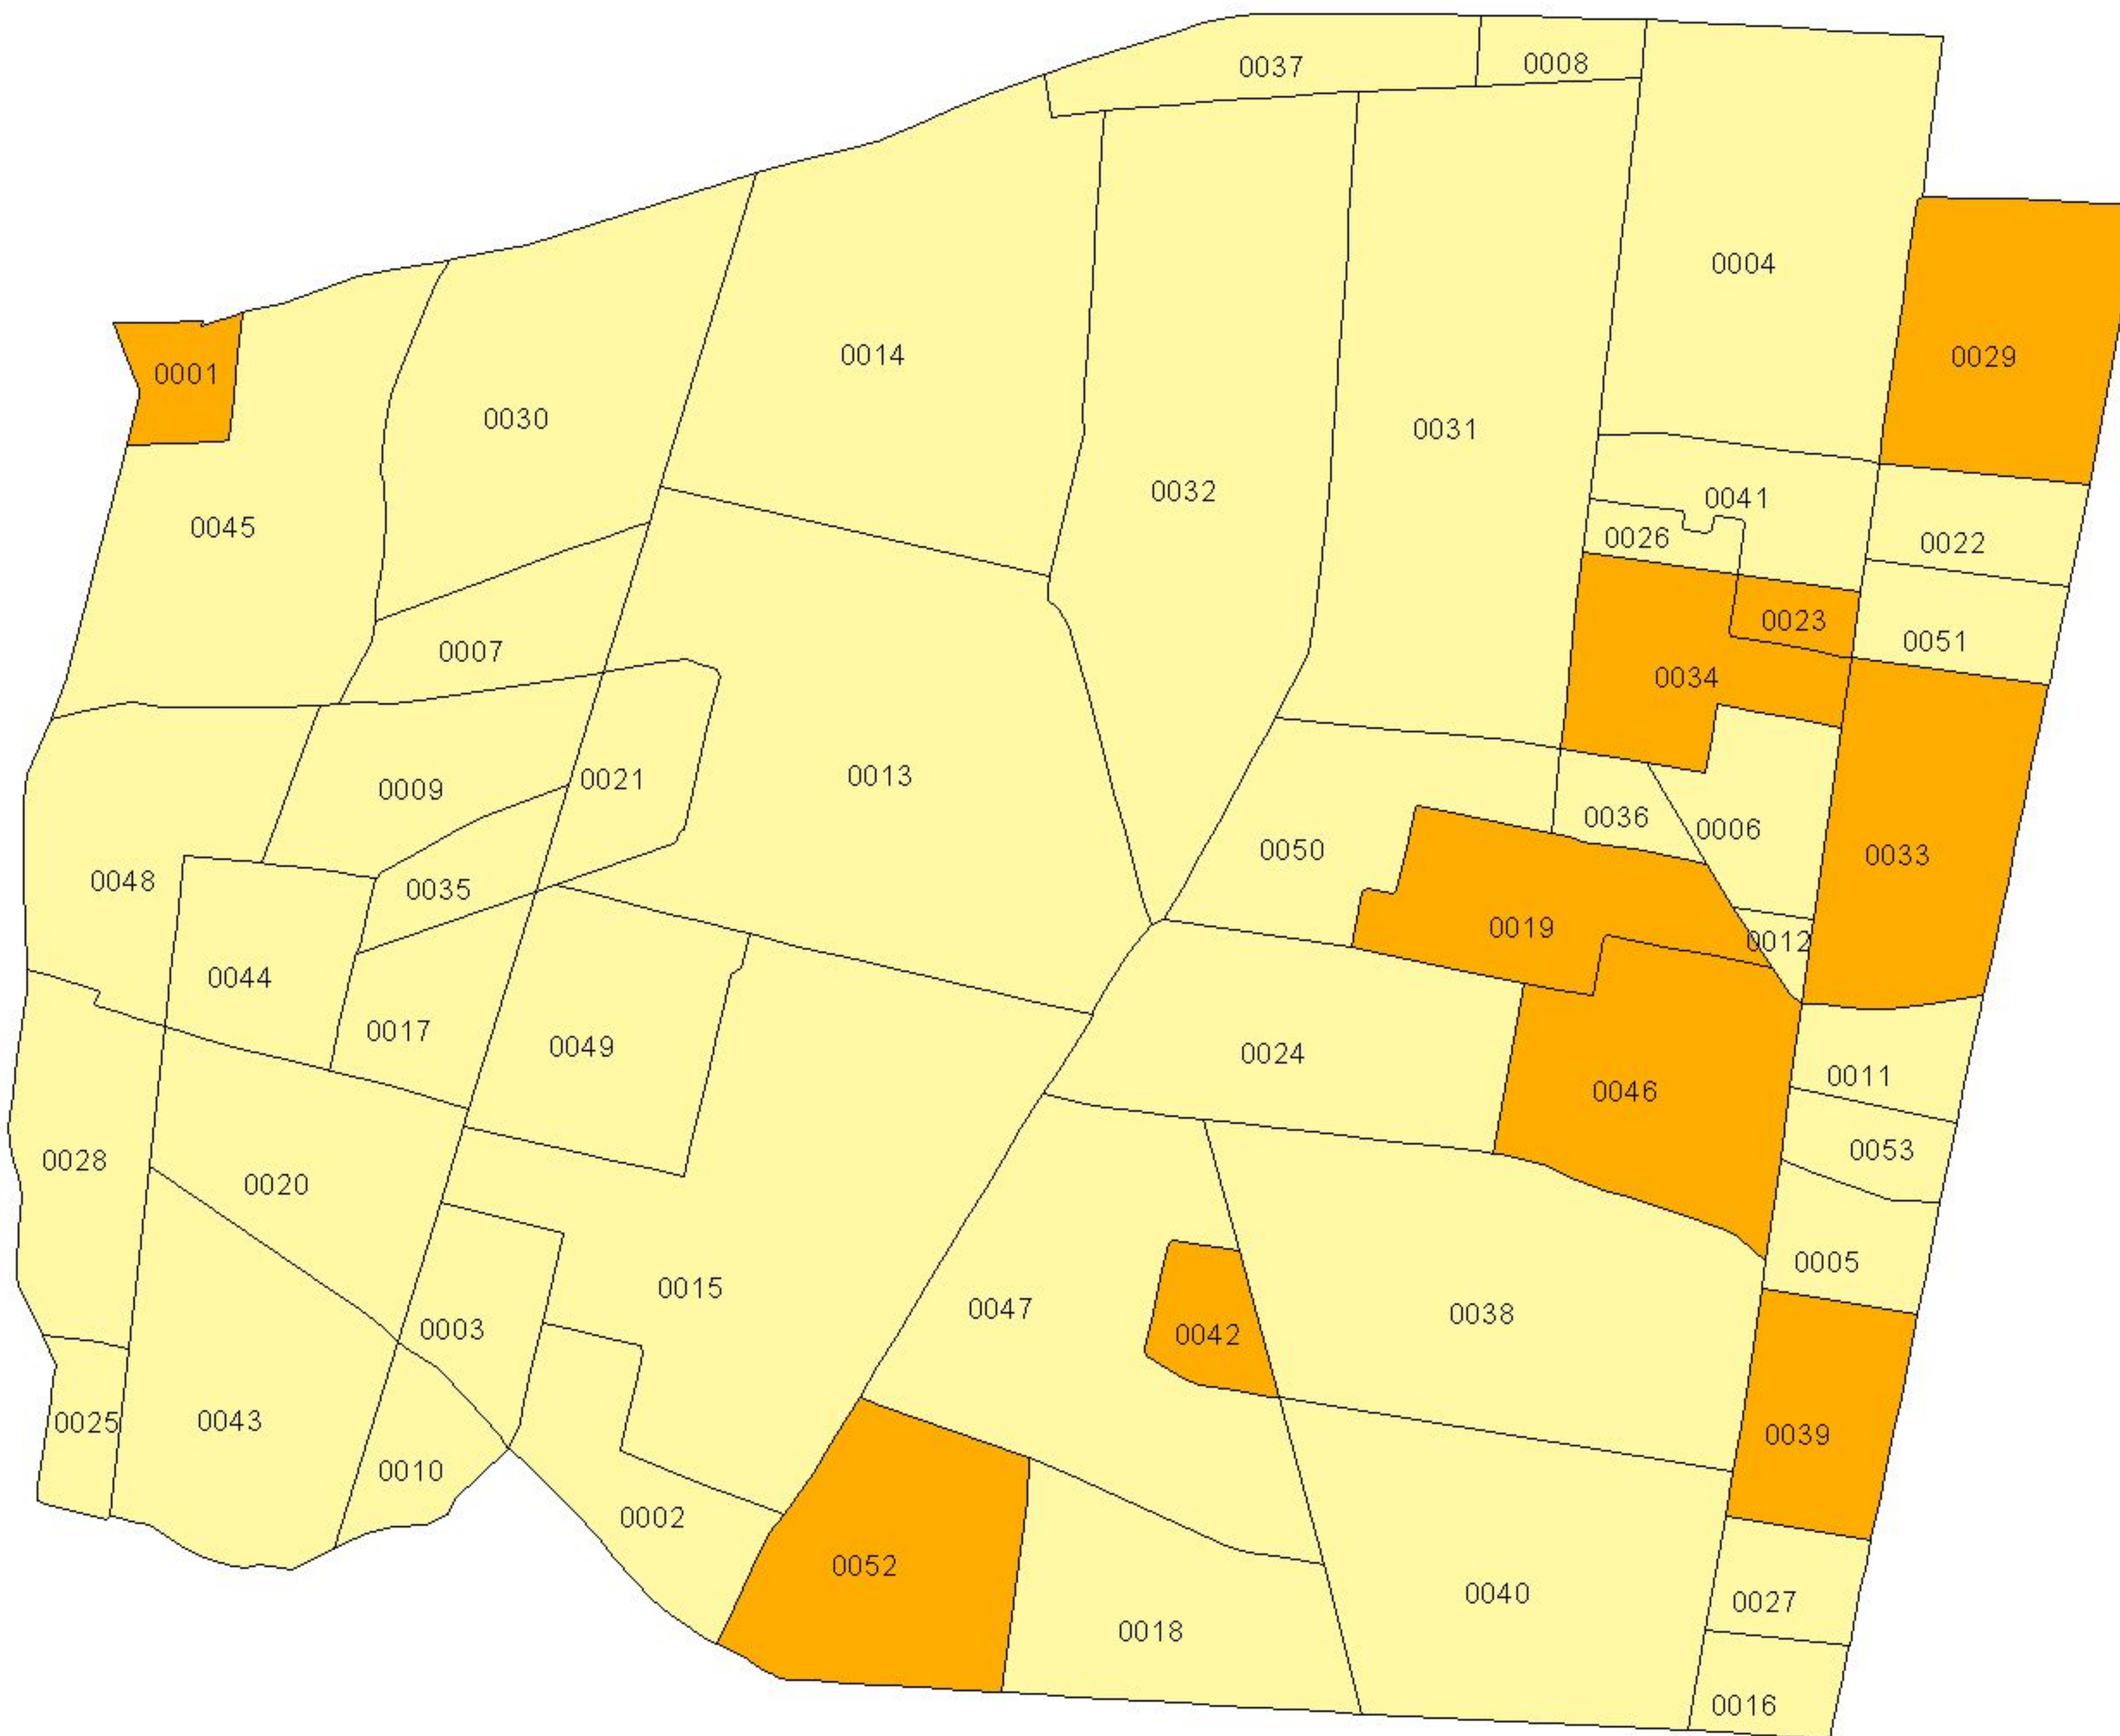

**EVALUA DF**

Consejo de Evaluación del  
Desarrollo Social del  
Distrito Federal

**ÍNDICE DE DESARROLLO SOCIAL  
POR COLONIA  
DELEGACIÓN BENITO JUÁREZ  
2005**

**Grado de Desarrollo Social**

-  Muy Bajo
-  Bajo
-  Medio
-  Alto
-  Sin dato
-  Límite de colonia

0.2 0 0.2 0.4 Kilómetros

Fuente: Elaboración propia con datos de Seduvi e INEGI.