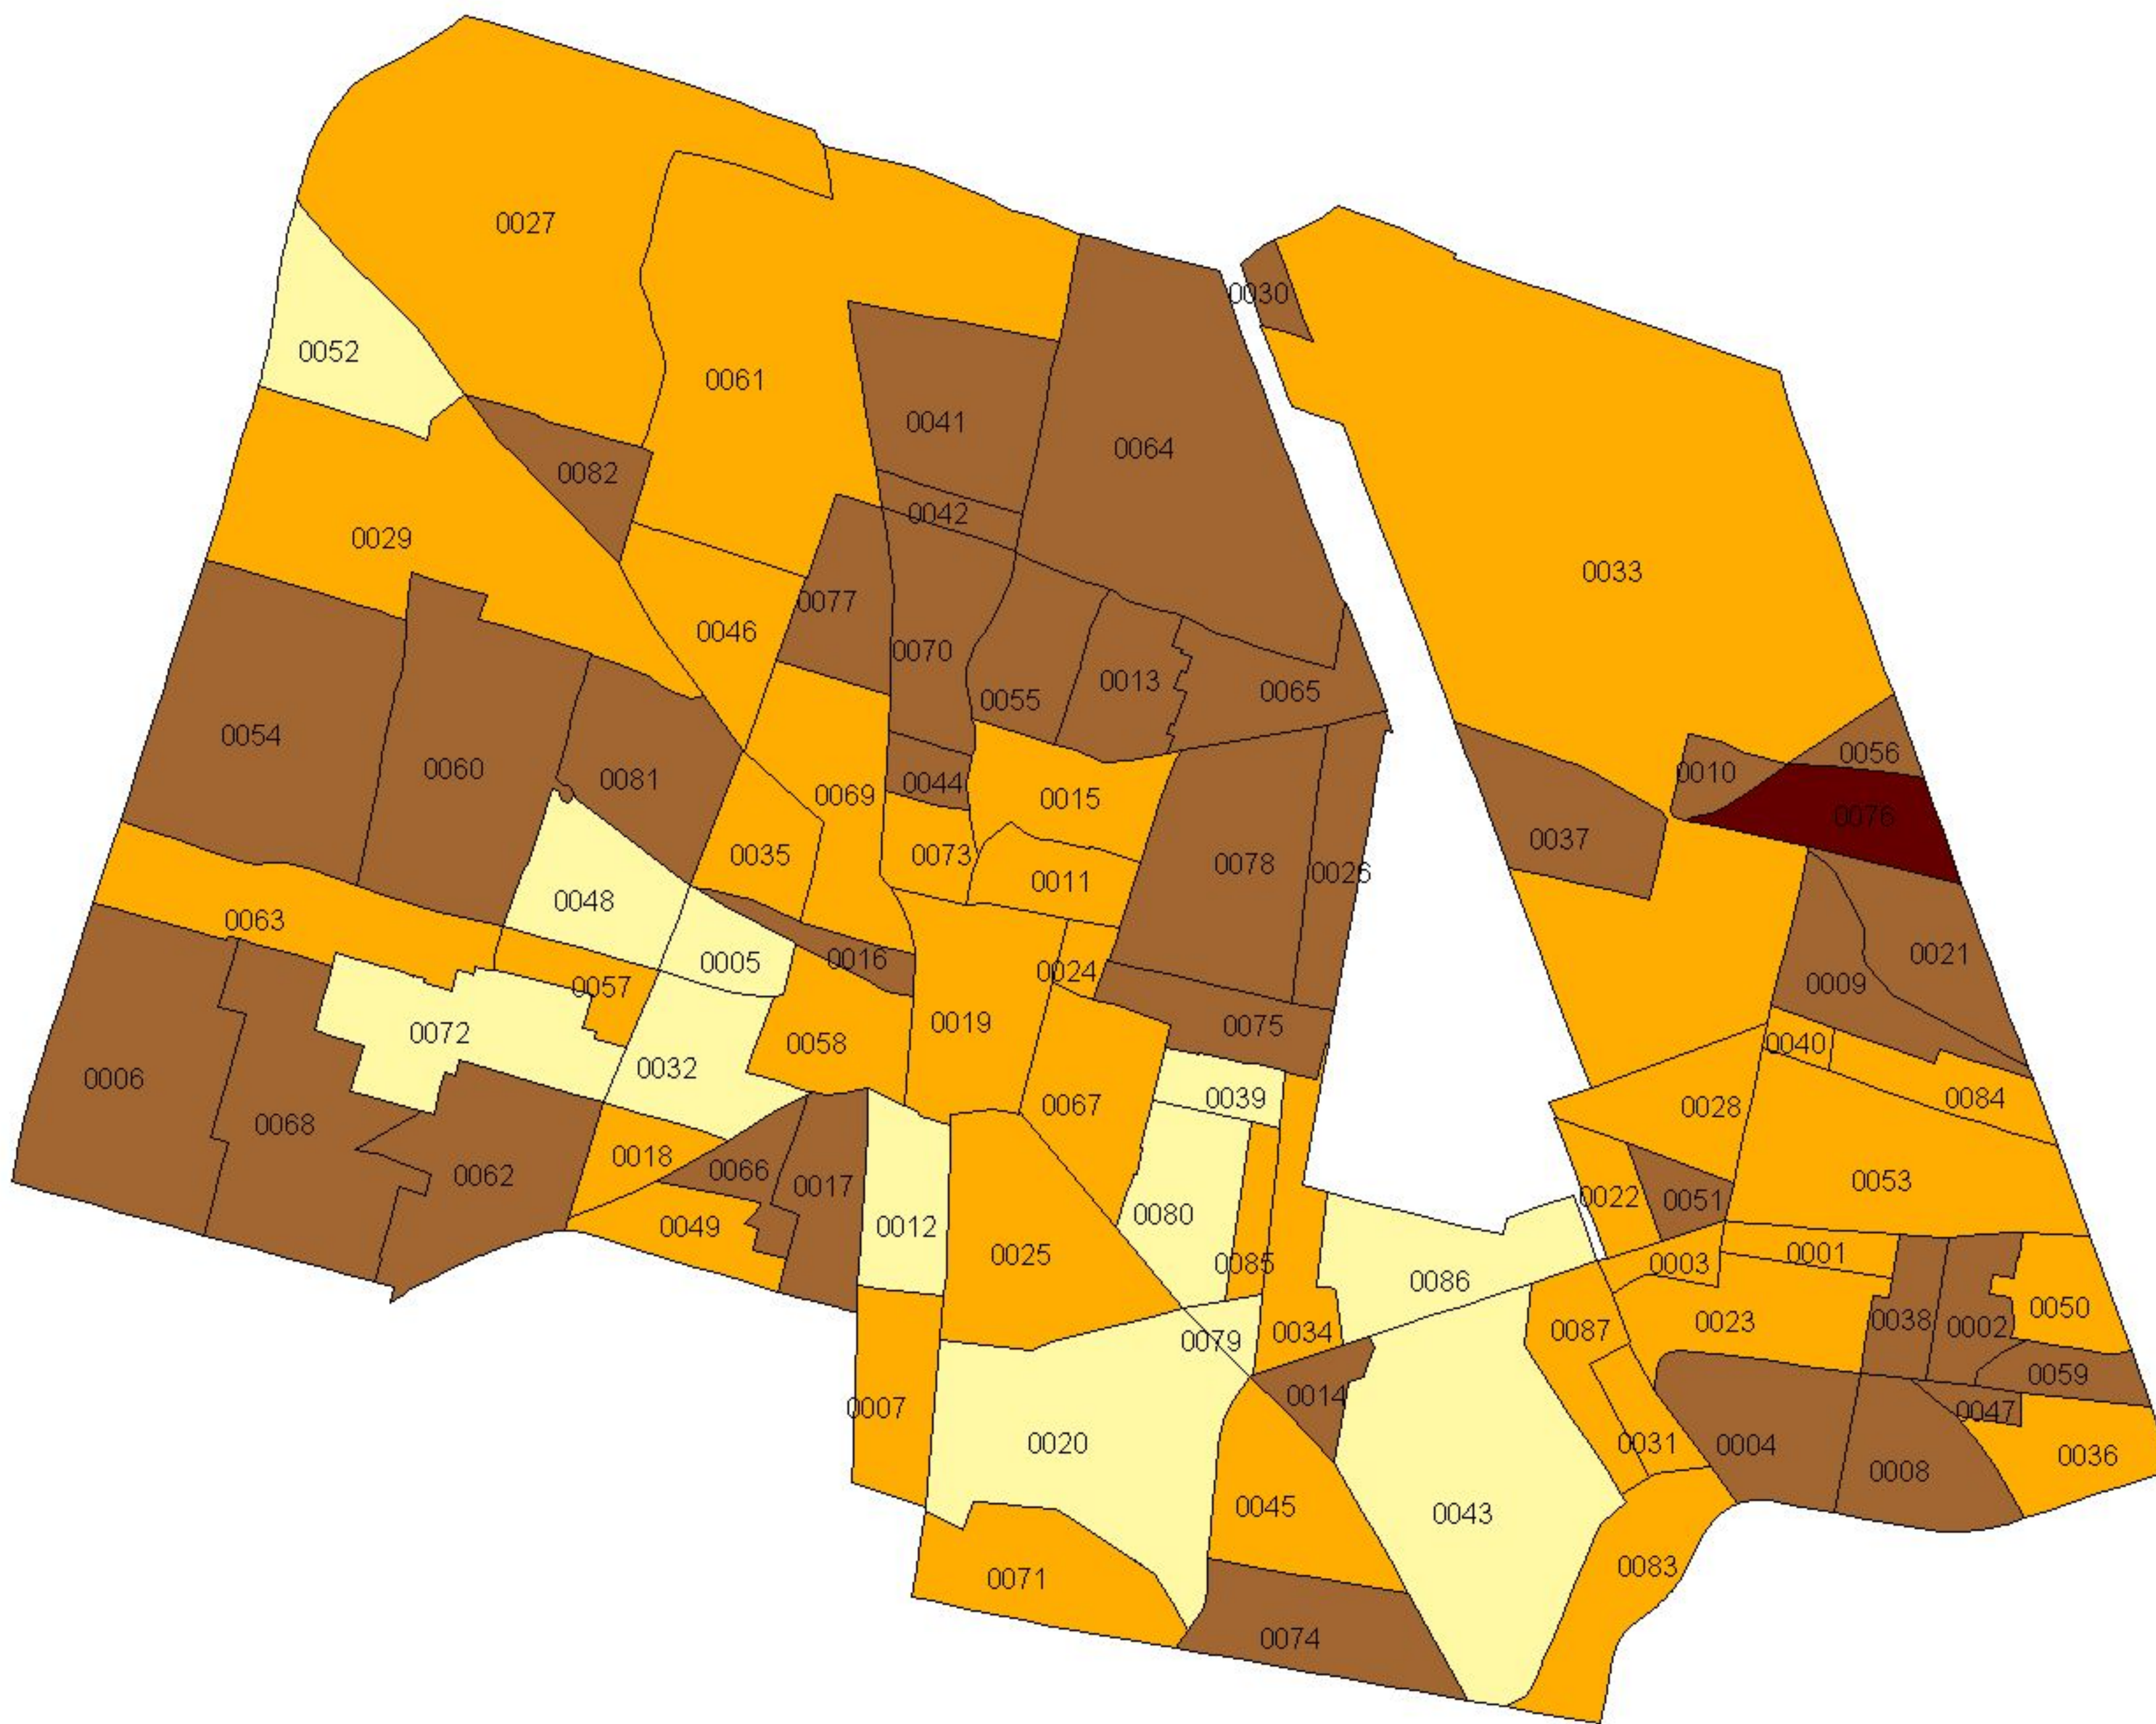

EVALUA DF

Consejo de Evaluación del
Desarrollo Social del
Distrito Federal

**ÍNDICE DE DESARROLLO SOCIAL
POR COLONIA
DELEGACIÓN AZCAPOTZALCO
2005**

Grado de Desarrollo Social

-  Muy Bajo
-  Bajo
-  Medio
-  Alto
-  Sin dato
-  Límite de colonia

0.3 0 0.3 0.6 Kilómetros

Fuente: Elaboración propia con datos de Seduvi e INEGI.